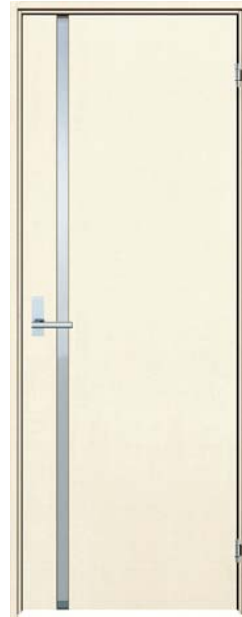

Maple White

メープルホワイト

SIMPLE SELECTION

豊富なカラーバリエーションを取り揃え、イメージに合った様々な空間を演出します。
住まい手の理想の実現を可能にしたシンプルモダンスタイルです。

M-XS

オプション

M-XL

オプション