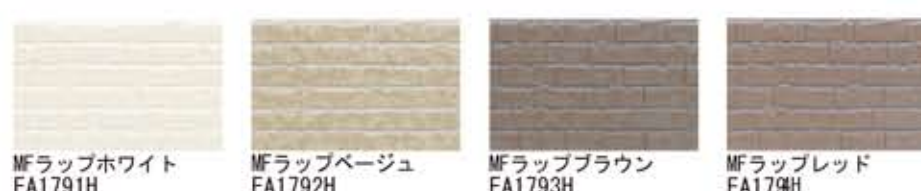

リッソストーン

(税抜 4,800円/枚) **横**