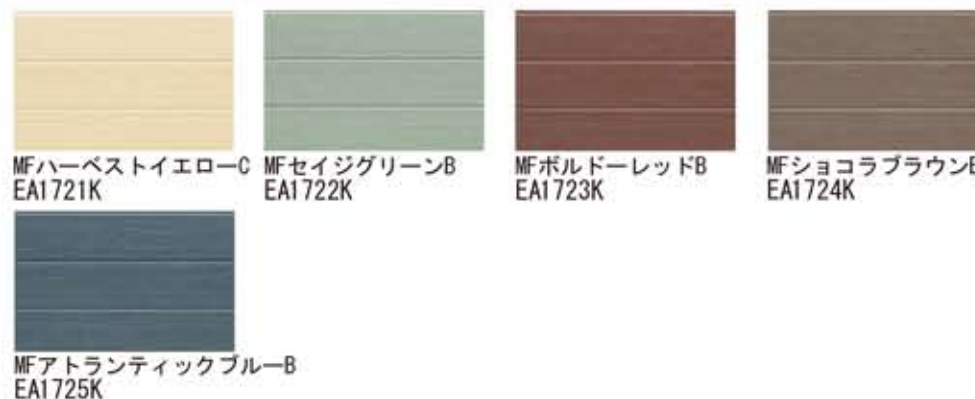

外壁材ラインナップ

14mm厚 エクセレージ14

★ 保証 製品本体 45分 3日

パイルボーダー

(税抜 4,000円/枚)

縦横

ニューバウアー

(税抜 4,000円/枚)

縦横

ニューストライプ8

(税抜 4,000円/枚)

縦横

細引

(税抜 4,000円/枚)

縦横

こて塗り14