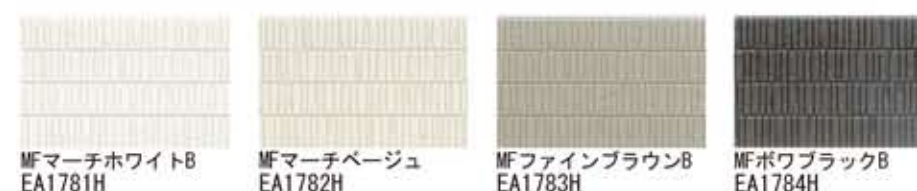

さざ波調

(税抜 4,000円/枚)

縦横

商品:クボタ松下電工外装株式会社

外壁材ラインナップ

14mm厚

エクセレージ14

★ 保証 製品本体 45年 耐火等級 3級

ラフレンガ

(税抜 5,200円/枚) **横**

あぜくら

(税抜 4,400円/枚) **縦横**

角モザイク

(税抜 4,400円/枚) **縦横**

範石

(税抜 4,800円/枚) **縦横**

ニューレンガ

(税抜 5,200円/枚) **横**

シュプリストーン

(税抜 4,400円/枚) **縦横**

秀石

(税抜 4,800円/枚) **縦横**

細積石

(税抜 4,800円/枚) **横**