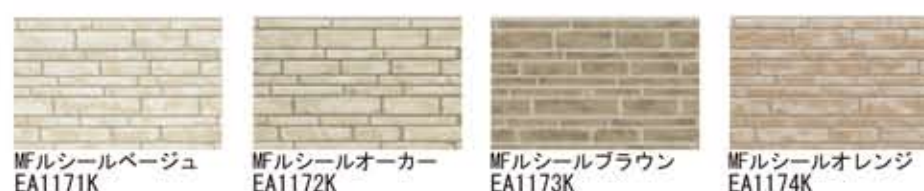

ニューレンガ

(税抜 5,200円/枚) **横**

シュプリストーン

(税抜 4,400円/枚) **縦横**

秀石

(税抜 4,800円/枚) **縦横**

細積石

(税抜 4,800円/枚) **横**

テッセラ

(税抜 4,400円/枚) **縦横**

段石

(税抜 4,800円/枚) **縦横**

ニューアランジェ

(税抜 4,800円/枚) **横**

ストーンモザイク

(税抜 4,400円/枚) **縦横**