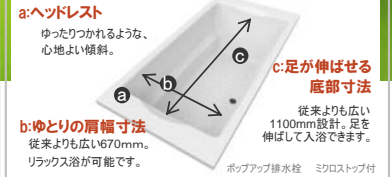

■使い勝手にあわせて『選べる浴槽バリエーション』

足を伸ばしてゆったり入れる **スクエアバス**

ベンチを設けて半身浴に使える **ラウンドバス**