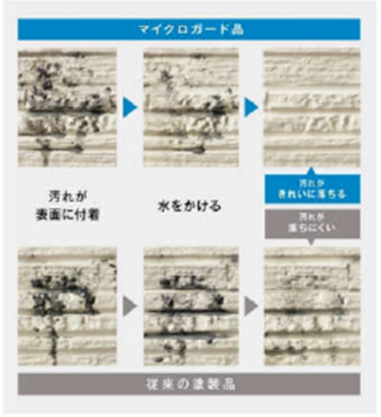

C-FIT

Exterior

—洗練されたデザインと高耐久の住まいで上質な暮らしを—

キレイが続く **マイクロガード** **マイクロガード**

雨水で汚れを洗い落とす「セルフクリーニング機能」。
 マイクロガードは、外壁に付着した汚れを雨まで振り落とし、乾かせる「セルフクリーニング機能」。
 雨水の力で空気中の水分を取り込んで外壁表面に薄い水分子膜を作り、汚れを浮かせて、雨で洗い落とします。

| 外観カラー | ウッドホワイト | | | 外観カラー | ストーンホワイト | | |
|-------------------------|-------------------------|-----------------------------|-------------------------|--------------------------|-------------------------|--------|--------|
| | ベース | アクセント① | アクセント② | | ベース | アクセント① | アクセント② |
| ■ シンプルライン レモードMGホワイト | ■ ルスコミュール パーゼMGチャコール | ■ キャスティングウッド ミディアムブラウンMG | ■ シンプルライン レモードMGホワイト | ■ ルスコミュール パーゼMGチャコール | ■ セコラストーン セコラMGブラウンE | | |
| 外観カラー | ウッドアッシュ | | | 外観カラー | ストーングレー | | |
| | ベース | アクセント① | アクセント② | | ベース | アクセント① | アクセント② |
| ■ シンプルライン レモードMGホワイト | ■ ルスコミュール パーゼMGチャコール | ■ キャスティングウッド ホワイトアッシュMG | ■ シンプルライン レモードMGホワイト | ■ ルスコミュール モードレートMGグレー | ■ セコラストーン セコラMGブラウンE | | |
| 外観カラー | ウッドブラック | | | 外観カラー | ストーンブラック | | |
| | ベース | アクセント① | アクセント② | | ベース | アクセント① | アクセント② |
| ■ ルスコミュール パーゼMGチャコール | ■ シンプルライン レモードMGホワイト | ■ キャスティングウッド ミディアムブラウンMG | ■ ルスコミュール パーゼMGチャコール | ■ シンプルライン レモードMGホワイト | ■ セコラストーン セコラMGブラウンE | | |

■ COLOR SELECT
 (ウッドホワイト・ウッドアッシュ・
 ウッドブラック・ストーンホワイト・
 ストーングレー・ストーンブラック
 の6つのスタイルからお選びい
 ただけます)

Interior

—ベーシック×高級感のある意匠 木材の温もりと落ち着きのある住空間—

■ 特長

Equipment

— キッチンから始まる空間デザイン 快適で安心な住宅設備 —